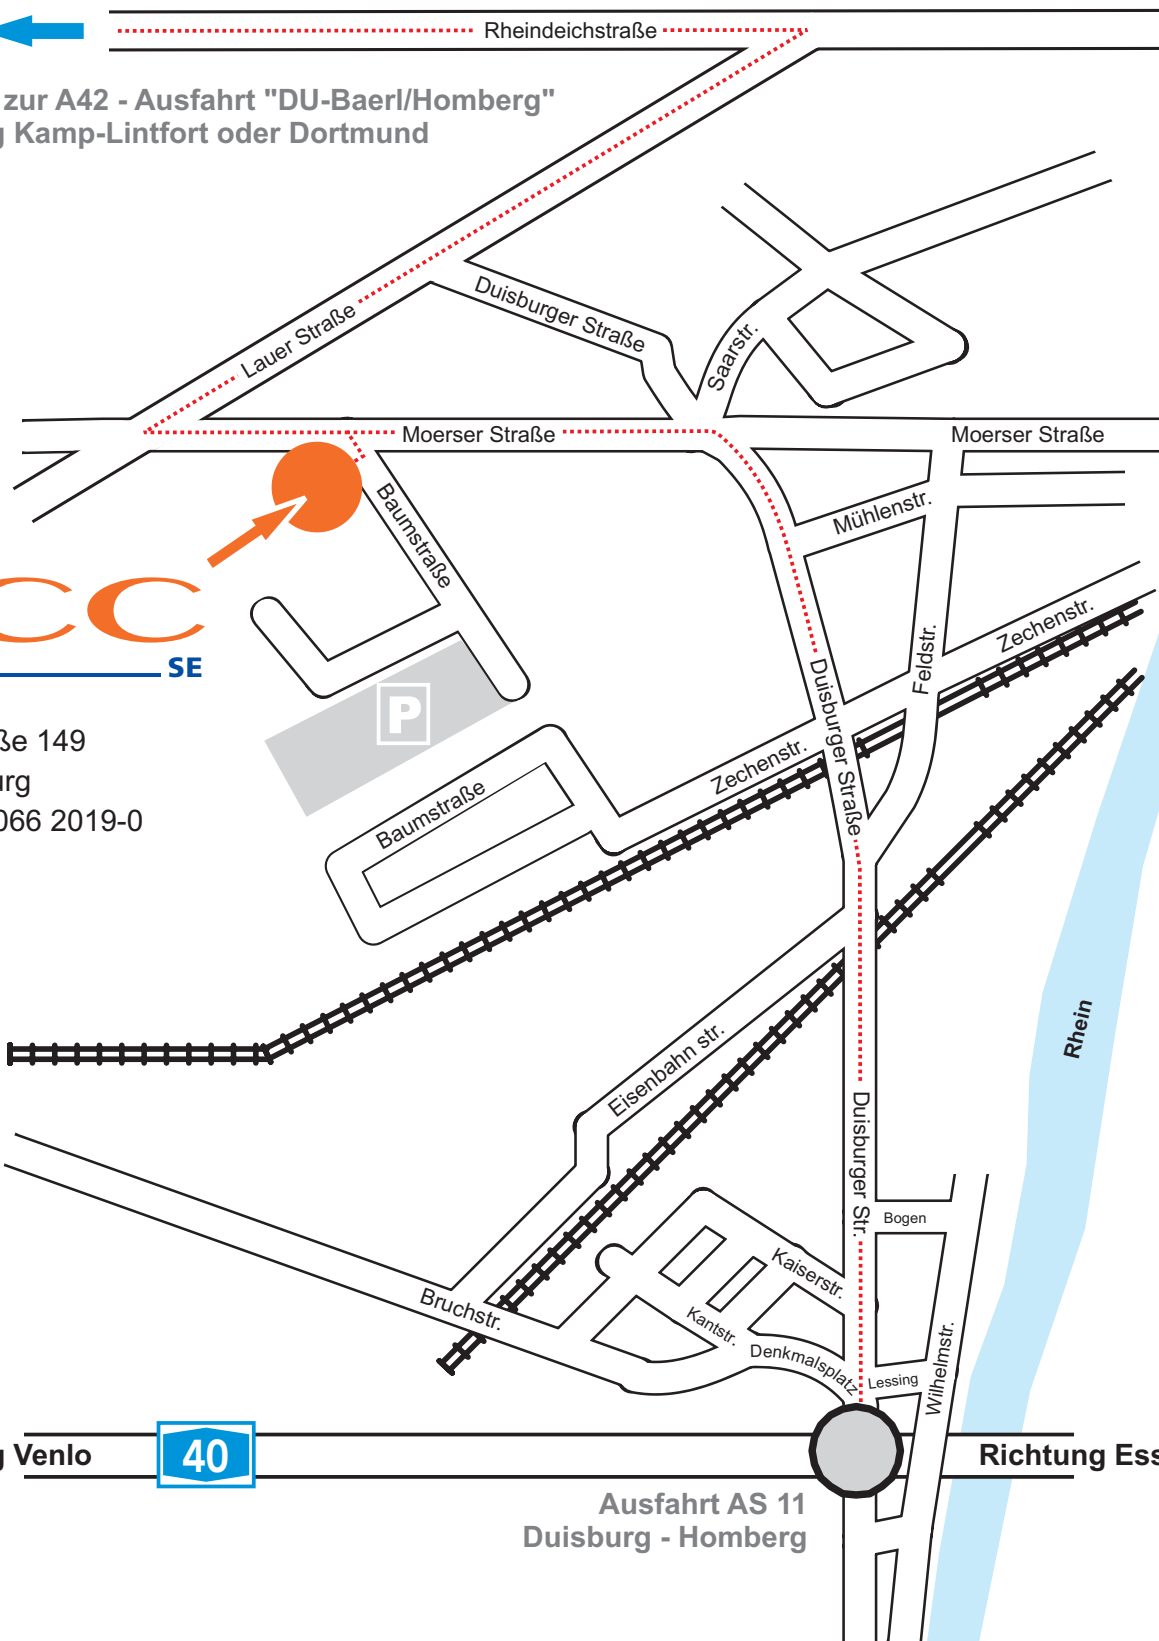

42

Rheindeichstraße

3 km bis zur A42 - Ausfahrt "DU-Baerl/Homberg"
Richtung Kamp-Lintfort oder Dortmund

PCC
SE

Moerser Straße 149
47198 Duisburg
Tel.: +49 [0]2066 2019-0

Richtung Venlo

40

Ausfahrt AS 11
Duisburg - Homberg

Richtung Essen

Rhein